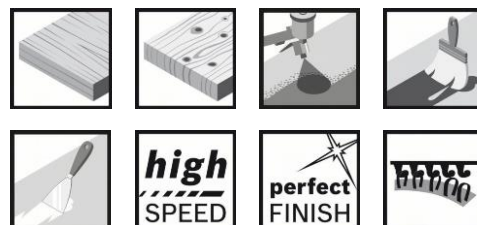

Шкурка Bosch за виброшлайф правоъгълна с 8 отвора 186x93 мм, P60, Best for Wood and Paint C470

Технически данни

| | |
|----------------------------------|---|
| Описание | |
| Продуктова линия | Консумативи PRO |
| Спецификация | 93 x 186 mm, 60 |
| Продуктов текст, консумативи сив | Опаковка, 10 части |
| Вид опаковка | Хартия / картон / велпапе - опаковка, обвивка, с евроотвор |
| Търговска опаковъчна единица | 10 Бр. |
| Транспортна опаковъчна единица | 5 Бр. |
| Подробности | |
| Размер на листа, mm | 93x186 |
| Зърнестост | 60 |
| Подходящ за | |
| обработваеми материали (детайл) | Твърда дървесина/масивно дърво Меко дърво Боя Лак Запълнител Кит Грунд Кориан |

Продукт: [Шкурка Bosch за виброшлайф правоъгълна с 8 отвора 186x93 мм, P60, Best for Wood and Paint C470](#)

Категория: [Консумативи за шлайфмашини](#)

Бранд: [Bosch](#)

Категория бранд: [Шкурка Bosch](#)